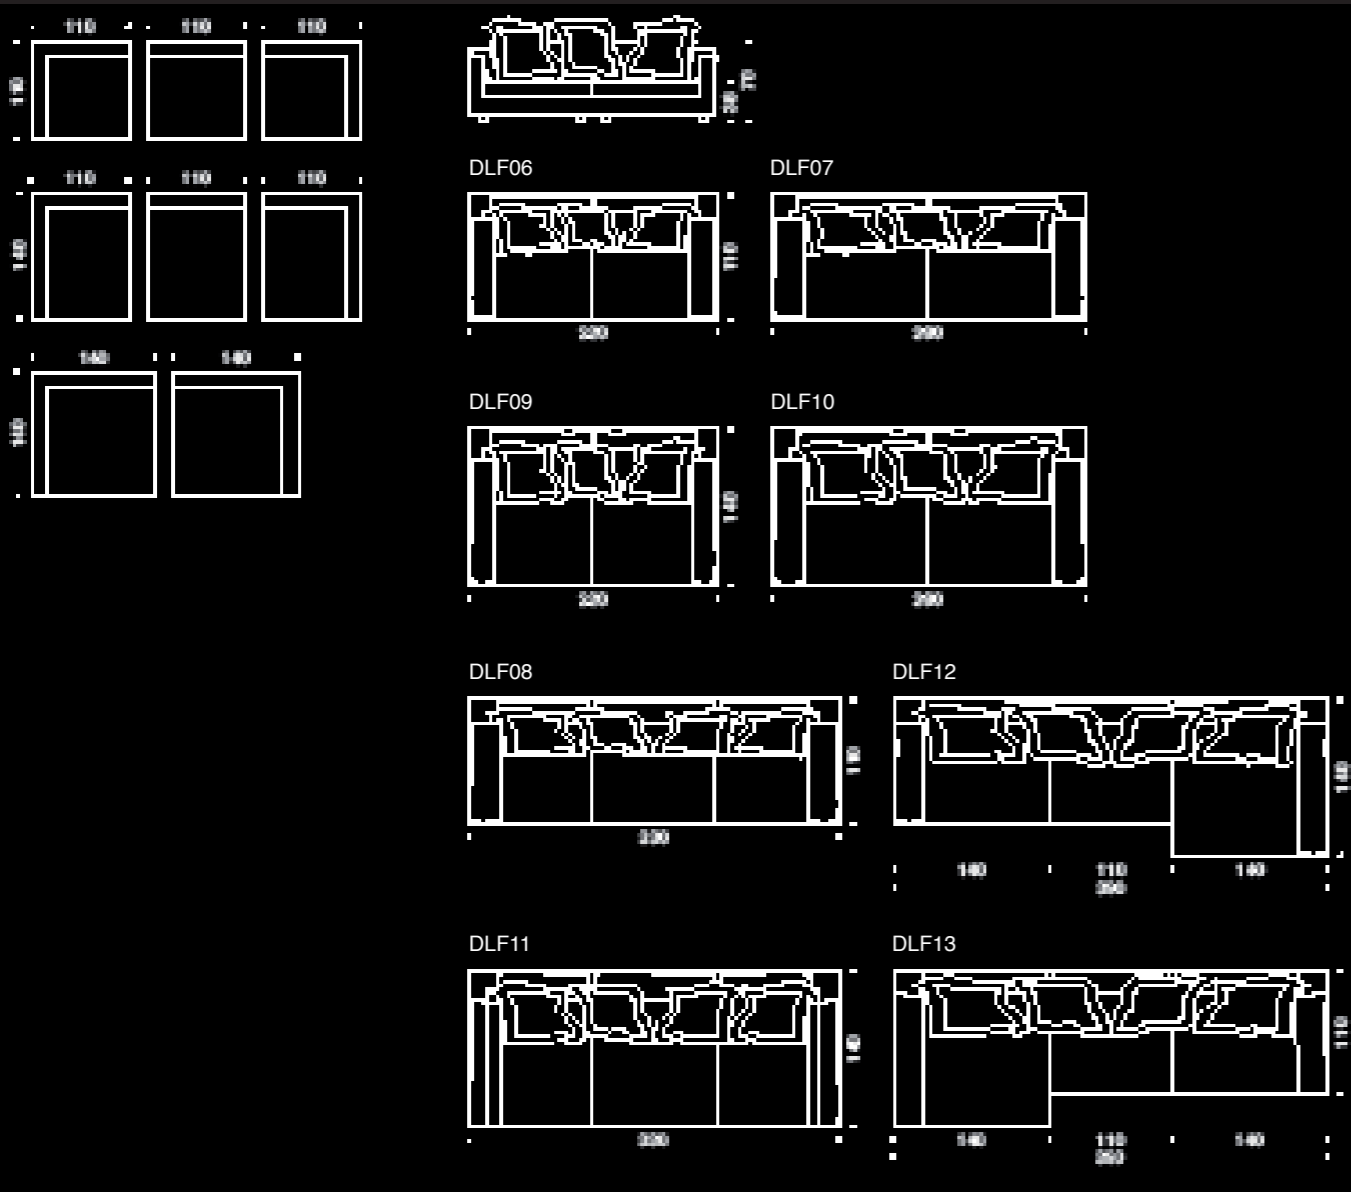

xraydio 2_disc_
rock collection

SCHEDA TECNICA \