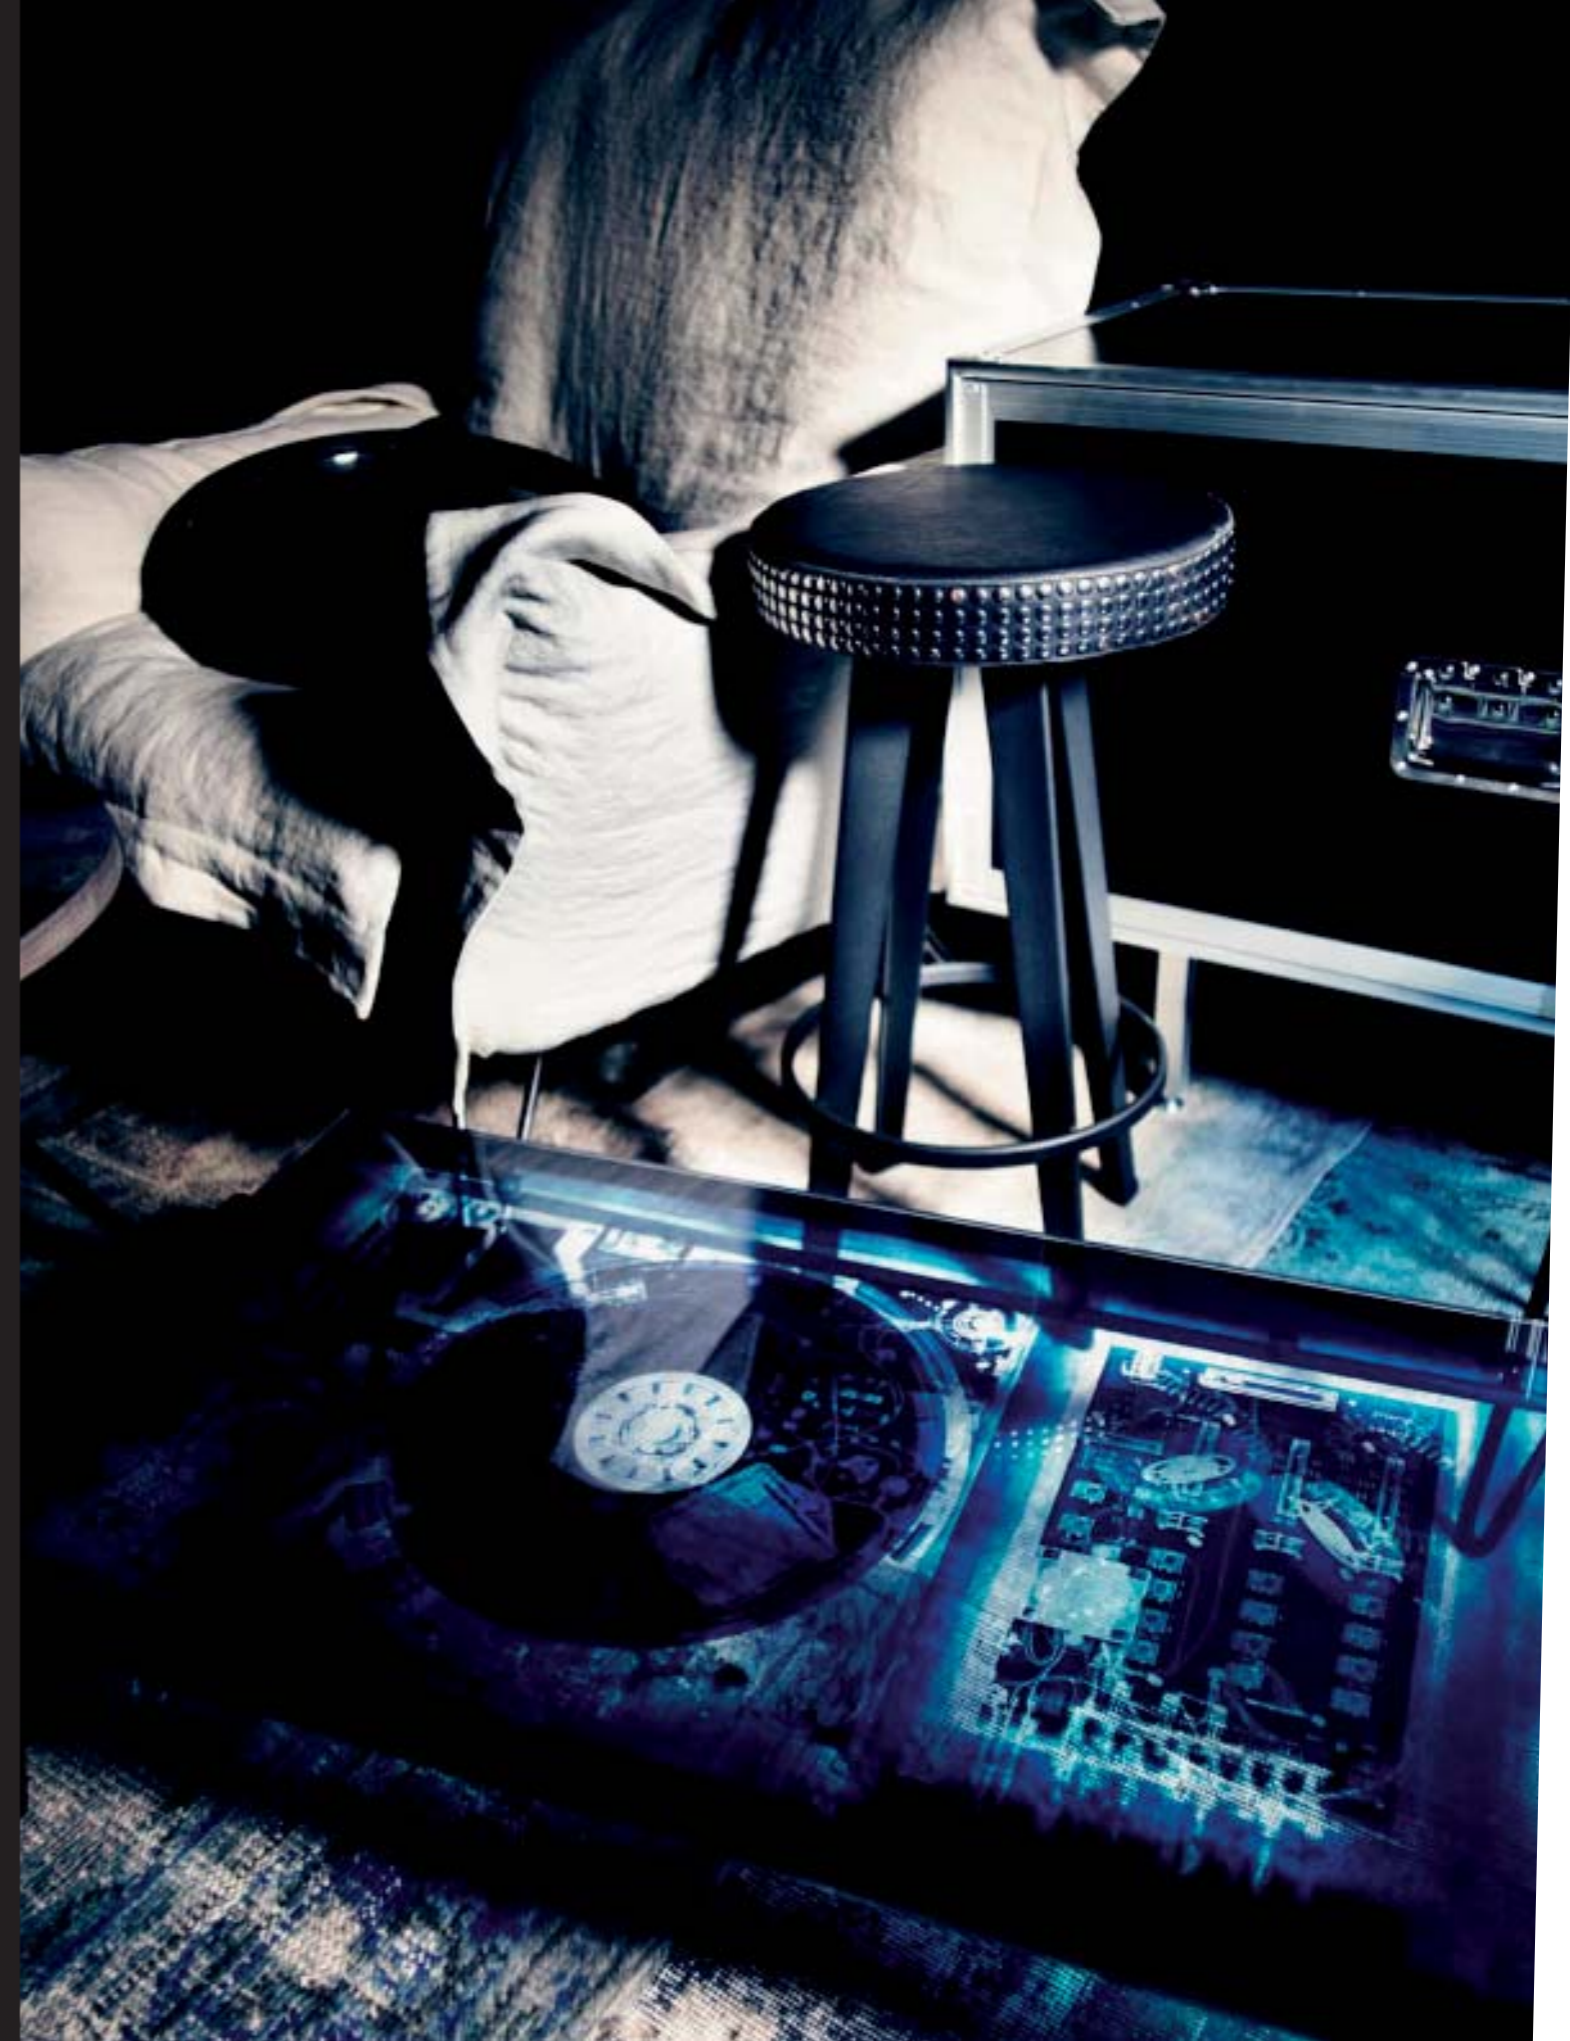

22_23

24_25

26_27

DLF21

DLF20

DLF35

DLF36

28_29

30_31

32_33

DLF40

DLF31

DLF30

DLF22